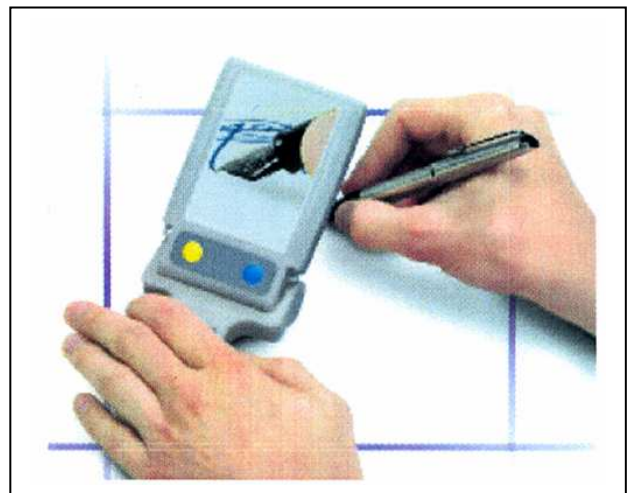

„Looky“ - die neue elektronische Lupe

Was ist Looky?

Looky ist eine tragbare, leicht zu bedienende elektronische Lupe mit verschiedenen Wiedergabeoptionen. Sie ist vor allem unterwegs, im Restaurant, beim Einkaufen oder für das Ausfüllen von Formularen eine fantastische Hilfe. Das geringe Gewicht von nur 200 g macht es leicht, **Looky** überall dabei zu haben.

Qualität

Das Bild des **Looky** ist in jeder Situation scharf und Texte lassen sich nicht nur in Echtfarbe betrachten. Idealerweise kann man auch in einen Schwarz-weiß-Modus mit dunklem oder hellem Hintergrund umschalten. Vergrößert werden kann auf das 3- bis 8-fache.

Praktischer Klappgriff

Looky verfügt über einen praktischen Klappgriff, der eine ergonomische Handhabung erlaubt. Genau wie eine konventionelle Lupe kann Looky über das Lesegut geführt werden und ermöglicht dem Nutzer den Gebrauch ohne Umgewöhnung. Wenn der Griff ausgeklappt ist, fallen Notizen mit **Looky** besonders leicht.

Optionen

Mit einem Knopfdruck wird das gezeigte Bild von **Looky** „eingefroren“. Diese Funktion ist sehr hilfreich, wenn zum Beispiel eine Telefonnummer aus dem Telefonbuch herausgesucht wurde. Die Stromversorgung erfolgt über eine handelsübliche Batterie oder den mitgelieferten Akku. Die Betriebszeit beträgt ca. 90 Minuten. Im Lieferumfang sind eine passende Tasche und ein Band zum Umhängen enthalten.